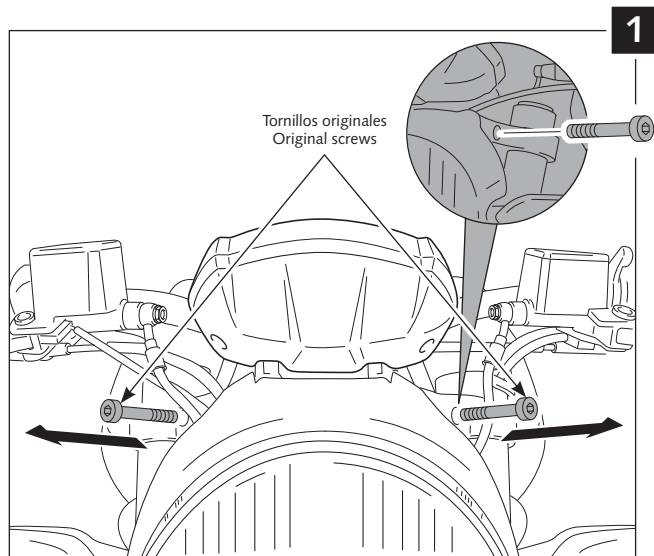

MOTOPLASTIC, S.A.

Molí de la sal, 1 - 08400 Granollers (Barcelona) SPAIN

Tel. 34 93 849 06 33 - Fax 34 93 849 09 88

info@puig.tv

www.puig.tv

INSTRUCCIONES DE MONTAJE - MOUNTING INSTRUCTIONS

CARENABRÍS ADAPTABLE A - WINDSHIELD ADAPTABLE TO DUCATI MONSTER 696 - 796 - 1100 / S / EVO

Ref.: 4672

ID.	DESCRIPCIÓN	DESCRIPTION	QTY.
1	 Pantalla	Screen	1
2	 Soporte metálico derecho	Right metal support	1
3	 Soporte metálico izquierdo	Left metal support	1
4	 Silemblock M5 (se suministra montado en la pieza nº2)	M5 well nut (supplied already mounted on the piece nº2)	4
5	 Tornillo Allen M5x16 ISO 7380	M5x16 ISO 7380 allen screw	4
6	 Arandela nylon Ø5XØ11x1	Ø5XØ11x1 nylon washer	4
7	 Tornillo hexagonal M8x60 DIN 931	M8x60 DIN 931 hexagonal screw	2
8	 Casquillo Ø int. 9 x Ø ext. 13x31	Arrowhead Ø inner 9 x Ø outer 13x31	2
9	 Caperuza plana M8	M8 nut cover	2
10	 Visera para evitar el reflejo del faro	Deflector to avoid headlight reflection	1
11	 Tapón tornillo M5 ISO 7380	M5 ISO 7380 Screw cap	4