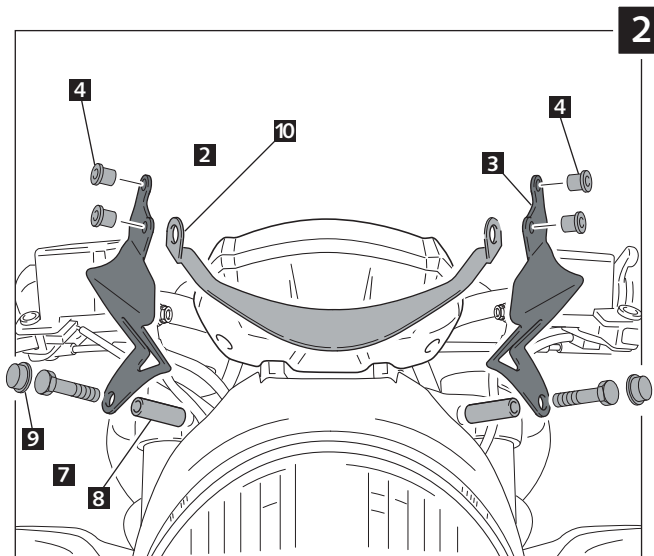

MOTOPLASTIC, S.A.

Molí de la sal, 1 - 08400 Granollers (Barcelona) SPAIN

Tel. 34 93 849 06 33 - Fax 34 93 849 09 88

info@puig.tv

www.puig.tv

INSTRUCCIONES DE MONTAJE - MOUNTING INSTRUCTIONS

CARENABRÍS ADAPTABLE A - WINDSHIELD ADAPTABLE TO DUCATI MONSTER 696 - 796 - 1100 / S / EVO

Ref.: 4672

ID.	DESCRIPCIÓN	DESCRIPTION	QTY.
1	 Pantalla	Screen	1
2	 Soporte metálico derecho	Right metal support	1
3	 Soporte metálico izquierdo	Left metal support	1
4	 Silemblock M5 (se suministra montado en la pieza nº2)	M5 well nut (supplied already mounted on the piece nº2)	4
5	 Tornillo Allen M5x16 ISO 7380	M5x16 ISO 7380 allen screw	4
6	 Arandela nylon Ø5XØ11x1	Ø5XØ11x1 nylon washer	4
7	 Tornillo hexagonal M8x60 DIN 931	M8x60 DIN 931 hexagonal screw	2
8	 Casquillo Ø int. 9 x Ø ext. 13x31	Arrowhead Ø inner 9 x Ø outer 13x31	2
9	 Caperuza plana M8	M8 nut cover	2
10	 Visera para evitar el reflejo del faro	Deflector to avoid headlight reflection	1
11	 Tapón tornillo M5 ISO 7380	M5 ISO 7380 Screw cap	4