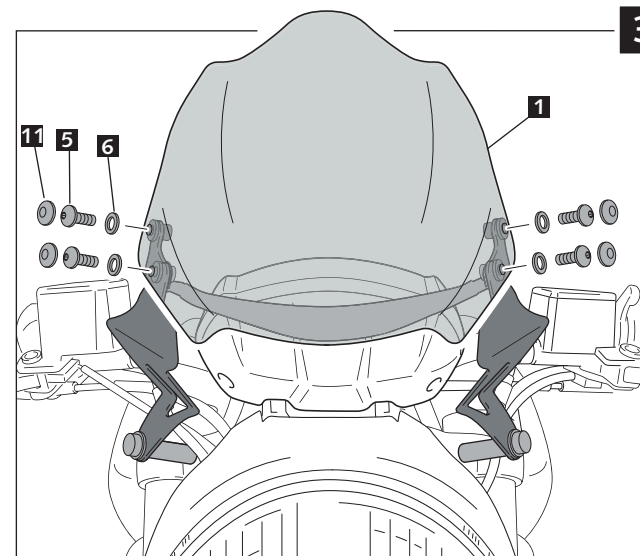

MOTOPLASTIC, S.A.

Molí de la sal, 1 - 08400 Granollers (Barcelona) SPAIN

Tel. 34 93 849 06 33 - Fax 34 93 849 09 88

info@puig.tv

www.puig.tv

INSTRUCCIONES DE MONTAJE - MOUNTING INSTRUCTIONS

CARENABRÍS ADAPTABLE A - WINDSHIELD ADAPTABLE TO DUCATI MONSTER 696 - 796 - 1100 / S / EVO

Ref.: 4672

ID.	DESCRIPCIÓN	DESCRIPTION	QTY.
1	 Pantalla	Screen	1
2	 Soporte metálico derecho	Right metal support	1
3	 Soporte metálico izquierdo	Left metal support	1
4	 Silemblock M5 (se suministra montado en la pieza nº2)	M5 well nut (supplied already mounted on the piece nº2)	4
5	 Tornillo Allen M5x16 ISO 7380	M5x16 ISO 7380 allen screw	4
6	 Arandela nylon Ø5XØ11x1	Ø5XØ11x1 nylon washer	4
7	 Tornillo hexagonal M8x60 DIN 931	M8x60 DIN 931 hexagonal screw	2
8	 Casquillo Ø int. 9 x Ø ext. 13x31	Arrowhead Ø inner 9 x Ø outer 13x31	2
9	 Caperuza plana M8	M8 nut cover	2
10	 Visera para evitar el reflejo del faro	Deflector to avoid headlight reflection	1
11	 Tapón tornillo M5 ISO 7380	M5 ISO 7380 Screw cap	4