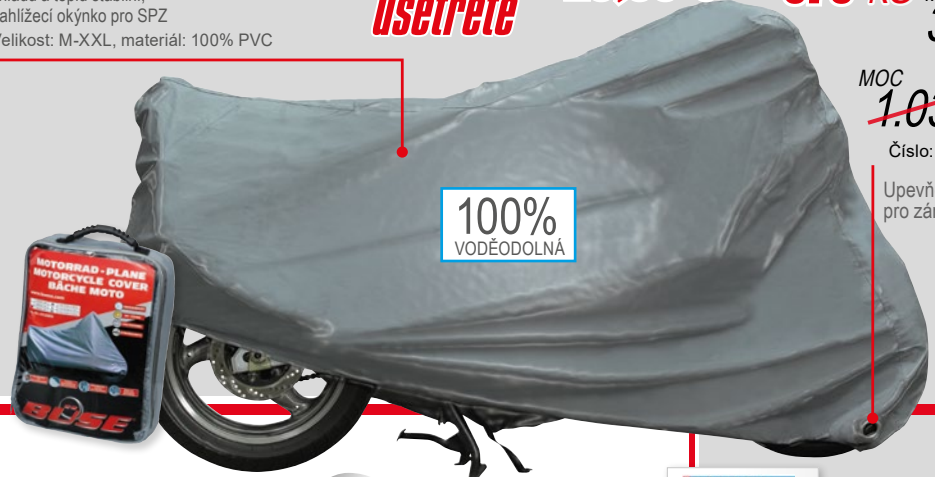

~~MOC 1.039 Kč~~
Číslo: 97.5303

Upevňovací očka pro zámek!

*Podrobné informace o produktu na www.buese.cz

Kde můžete zakoupit

BÜSE®