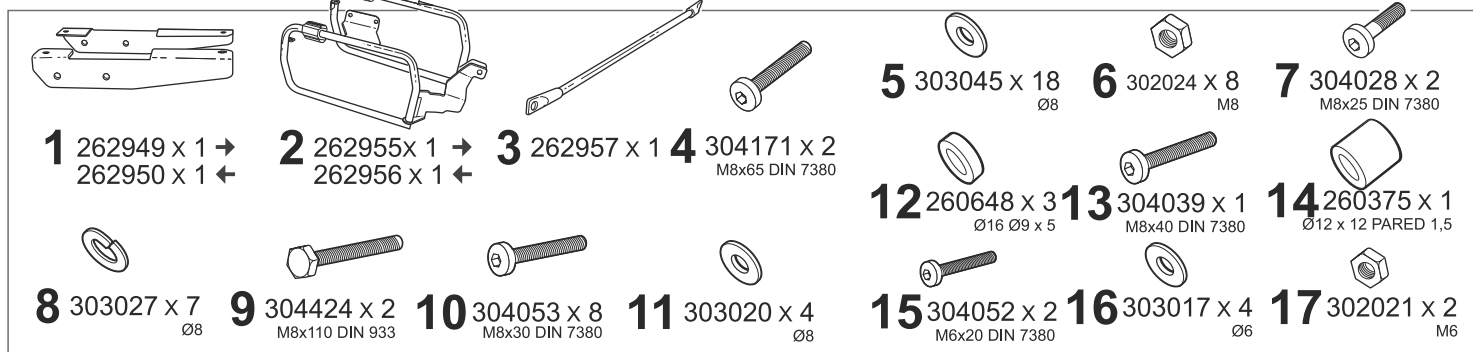

SHAD

HARLEY DAVIDSON 1250 PAN AMERICA '21

HOPN114P

WARNING! ⚠

(GB) Do not fully tighten the screws until it is ensured that the KIT is correctly attached and aligned.

(E) No apretar los tornillos del todo hasta asegurarse que el KIT está correctamente colocado y alineado.

(D) Ziehen Sie die Schrauben nicht ganz fest, bevor Sie sich nicht vergewissert haben, daß der Bausatz korrekt eingestellt und ausgerichtet ist.

(I) Non stringere del tutto le viti fin tanto non si è sicuri che il kit è collocato correttamente e allineato.

(F) Ne pas serrer les vis avant d'être sûr que le KIT soit correctement positionné et ajusté.

IMPORTANT: Based on European models.
 For compatibility with models in other continents, check www.shad.es

ORIGINAL
TOP HD