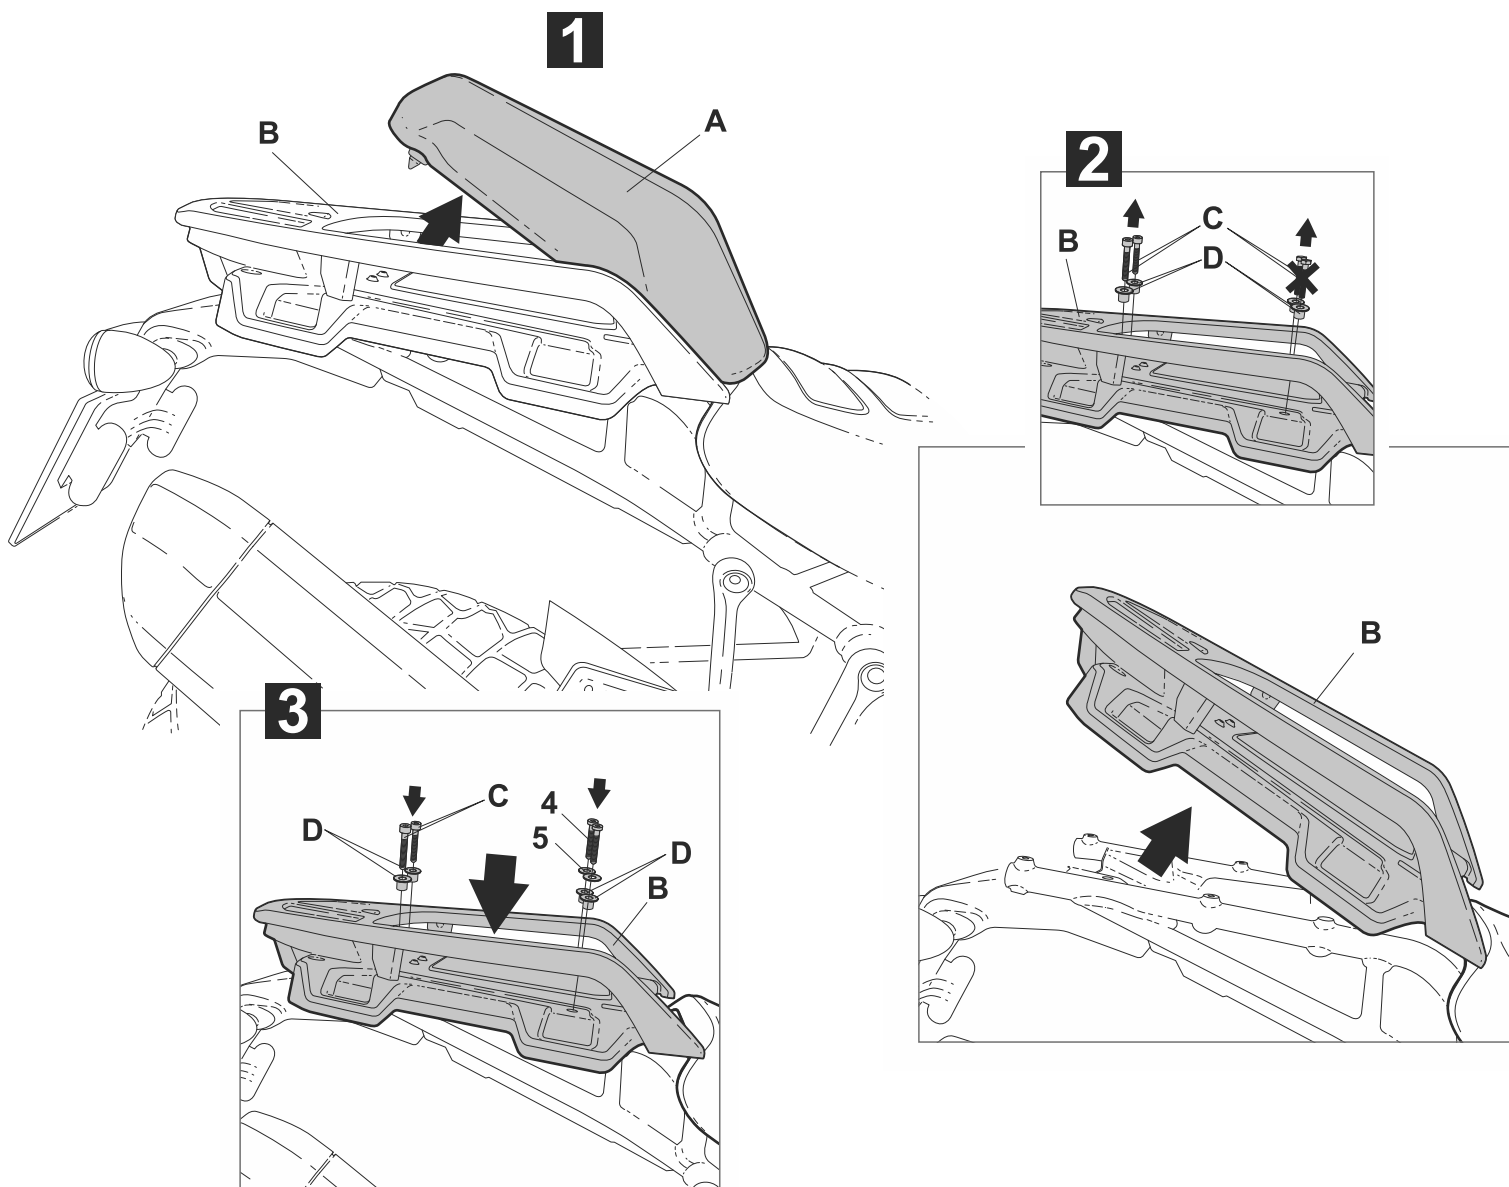

SHAD

HARLEY DAVIDSON 1250 PAN AMERICA '21

HOPN114P

WARNING! ⚠

(GB) Do not fully tighten the screws until it is ensured that the KIT is correctly attached and aligned.

(E) No apretar los tornillos del todo hasta asegurarse que el KIT está correctamente colocado y alineado.

(D) Ziehen Sie die Schrauben nicht ganz fest, bevor Sie sich nicht vergewissert haben, daß der Bausatz korrekt eingestellt und ausgerichtet ist.

(I) Non stringere del tutto le viti fin tanto non si è sicuri che il kit è collocato correttamente e allineato.

(F) Ne pas serrer les vis avant d'être sûr que le KIT soit correctement positionné et ajusté.

IMPORTANT: Based on European models.
 For compatibility with models in other continents, check www.shad.es

ORIGINAL
TOP HD