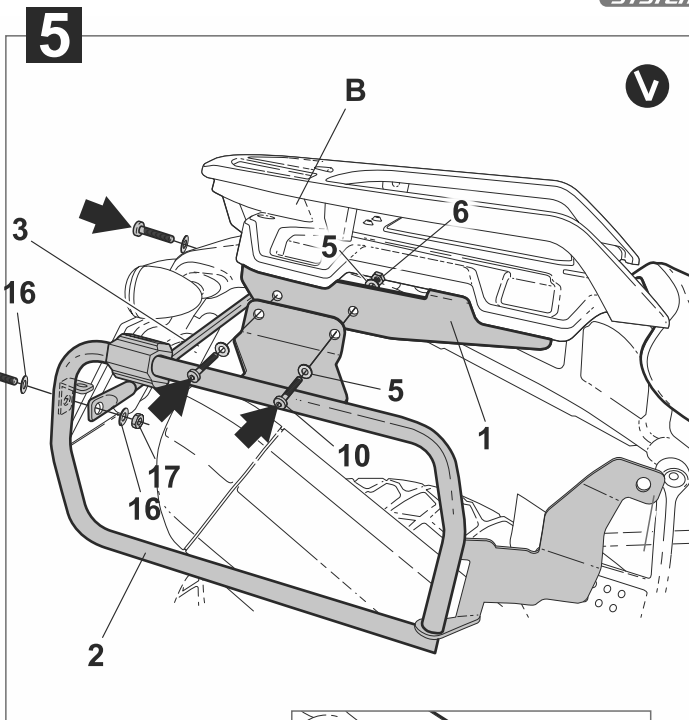

ORIGINAL
TOP HD