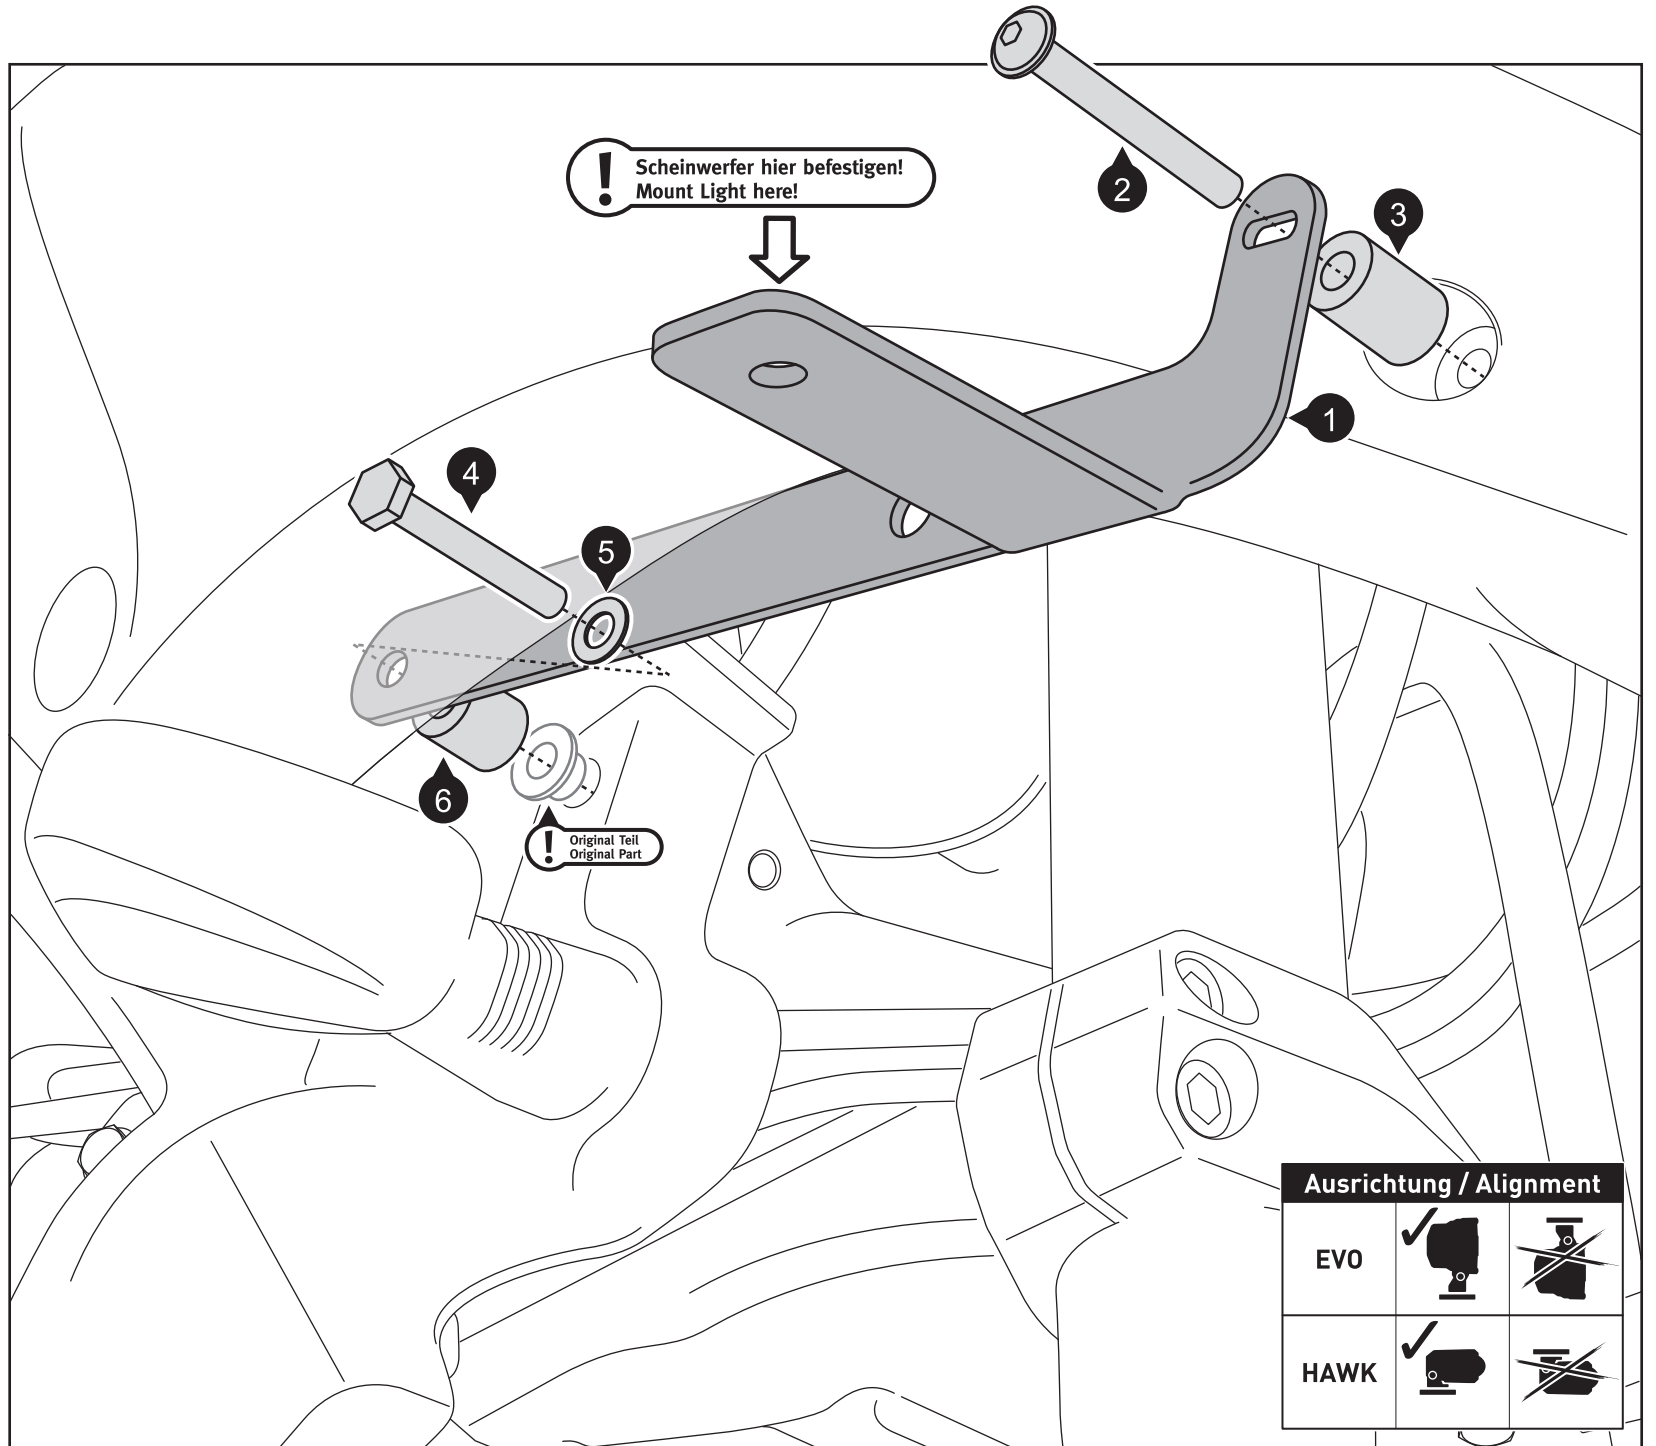

4 Sechskantschraube  
Hexagon Screw

M6 x 35 DIN 931

Anzahl/ Pcs. 2

3 Distanzbuchse  
Spacer

Da:15 Di:6,4 h:20

Anzahl/ Pcs. 2

5 Unterlegscheibe  
Washer

A 6,4 DIN 125

Anzahl/ Pcs. 2

6 Distanzbuchse  
Spacer

Da:16 Di:6,4 h:15

Anzahl/ Pcs. 2

Fahrtrichtung  
Driving direction

Ausrichtung / Alignment		
EVO		
HAWK		