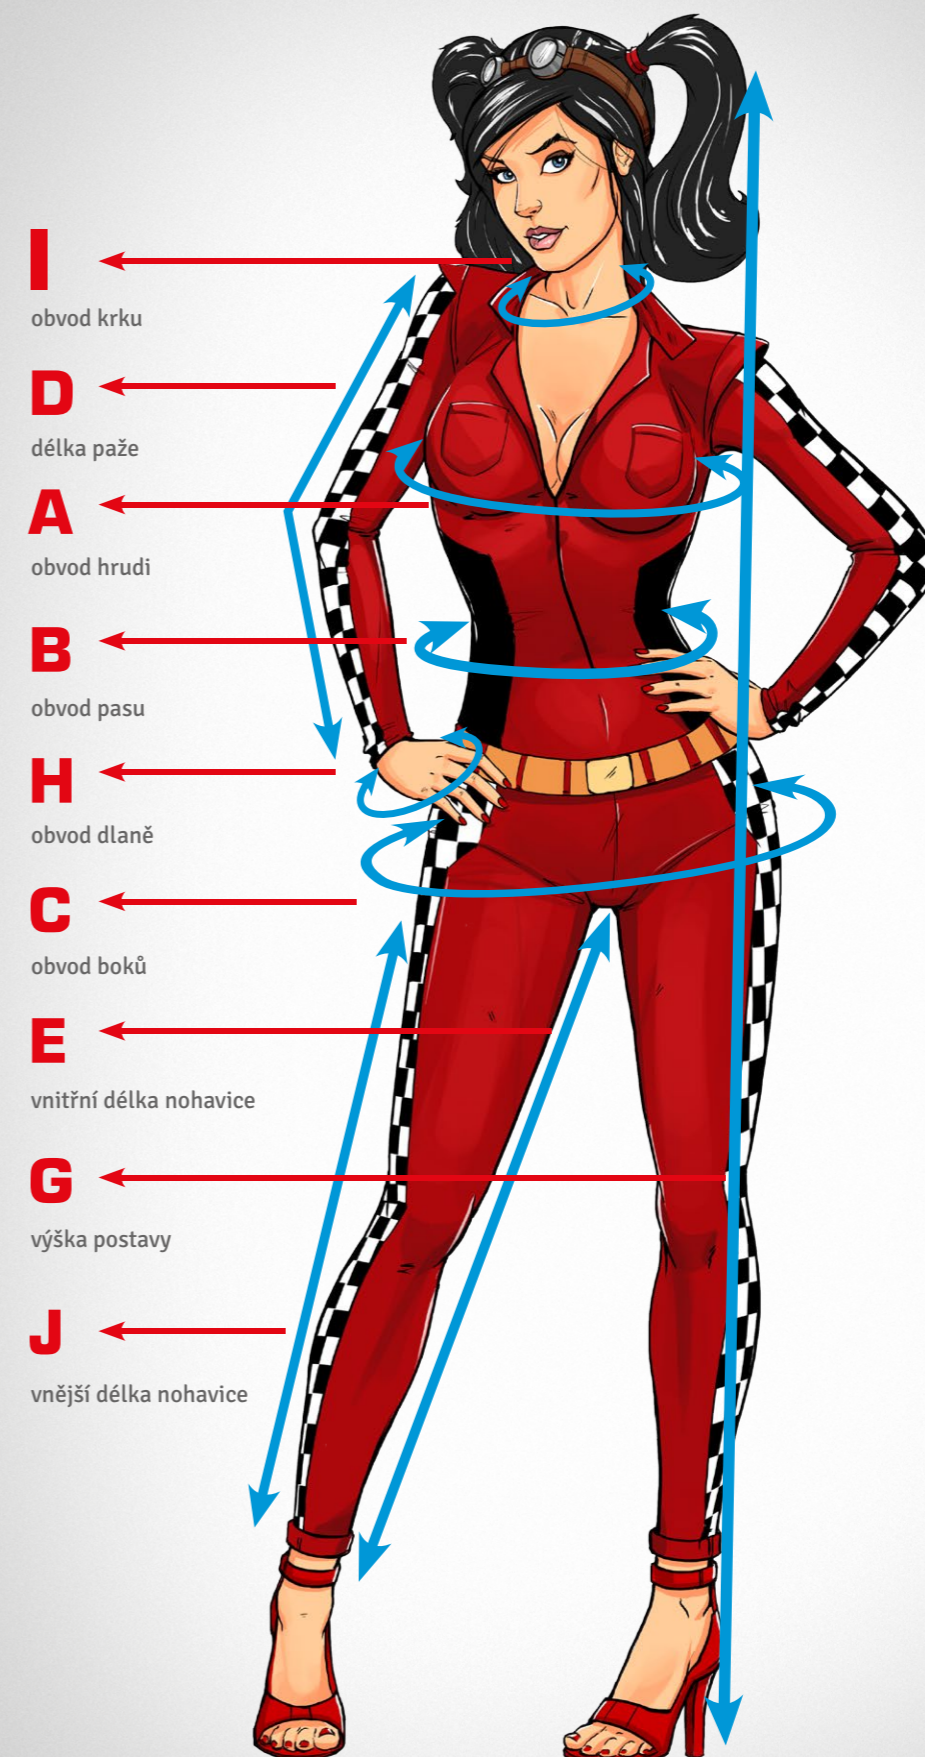

TABULKY VELIKOSTÍ

JEANSY 505						
obvod pasu						
velikost	30" (76,2 cm)	32" (81,3 cm)	34" (86,4 cm)	36" (91,4 cm)	38" (96,5 cm)	40" (101,2 cm)
vnitřní délka nohavice 30" (76,2 cm)	3030	3230	3430	3630		
vnitřní délka nohavice 32" (81,3 cm)	3032	3232	3432	3632	3832	
vnitřní délka nohavice 34" (86,4 cm)	3034	3234	3434	3634	3834	
vnitřní délka nohavice 36" (91,4 cm)		3236	3436	3636	3836	

JEANSY BROOKLYN						
obvod pasu						
velikost	30" (76,2 cm)	32" (81,3 cm)	34" (86,4 cm)	36" (91,4 cm)	38" (96,5 cm)	40" (101,2 cm)
vnitřní délka nohavice 30" (76,2 cm)	3030	3230	3430	3630		
vnitřní délka nohavice 32" (81,3 cm)	3032	3232	3432	3632	3832	4032
vnitřní délka nohavice 34" (86,4 cm)	3034	3234	3434	3634	3834	4034
vnitřní délka nohavice 36" (91,4 cm)		3236	3436	3636	3836	4036
vnitřní délka nohavice 38" (96,5 cm)			3438			

JEANSY BRAT STYLE								
obvod pasu								
velikost	30" (76,2 cm)	32" (81,3 cm)	34" (86,4 cm)	36" (91,4 cm)	38" (96,5 cm)	40" (101,2 cm)	42" (106,7 cm)	44" (111,8 cm)
vnitřní délka nohavice 34" (86,4 cm)	30	32	34	36	38	40	42	44

JEANSY DATE							
obvod pasu							
velikost	26" (66 cm)	27" (68,6 cm)	28" (71,1 cm)	29" (73,7 cm)	31" (78,7 cm)	33" (83,8 cm)	35" (88,9 cm)
vnitřní délka nohavice 30" (76,2 cm)	2630	2730	2830	2930	3130	3330	3530
vnitřní délka nohavice 32" (81,3 cm)	2632	2732	2832	2932	3132	3332	3532
vnitřní délka nohavice 34" (86,4 cm)	2634	2734	2834	2934	3134	3334	3534

RUKAVICE							
velikost	XS	S	M	L	XL	2XL	3XL
H (cm)	15,2-19	17,8-21,6	20,3-24,1	9-10,5	25,4-29,2	27,9-31,8	30,5-34,3

míra I - obvod krku

míra D - měřeno od středu krční páteře, po vnějším obvodu ramene a lokte až k zápěstí

míra A - měřeno v části hrudního koše s největším obvodem přibližně 2,5 až 5 cm od podpaží

míra B - obvod pasu měřený přibližně 2,5 cm od vrcholu pánevní kosti

míra H - obvod dlaně měřený 1 cm nad klenbou palce

míra C - největší míra obvodu boků naměřená v úrovni pánevní kosti

míra E - vnitřní délka měřená od třísel po střed kotníku

míra G - výška postavy

míra J - vnější délka nohavice měřená od pasu po vnějším obvodu nohy až po kotník