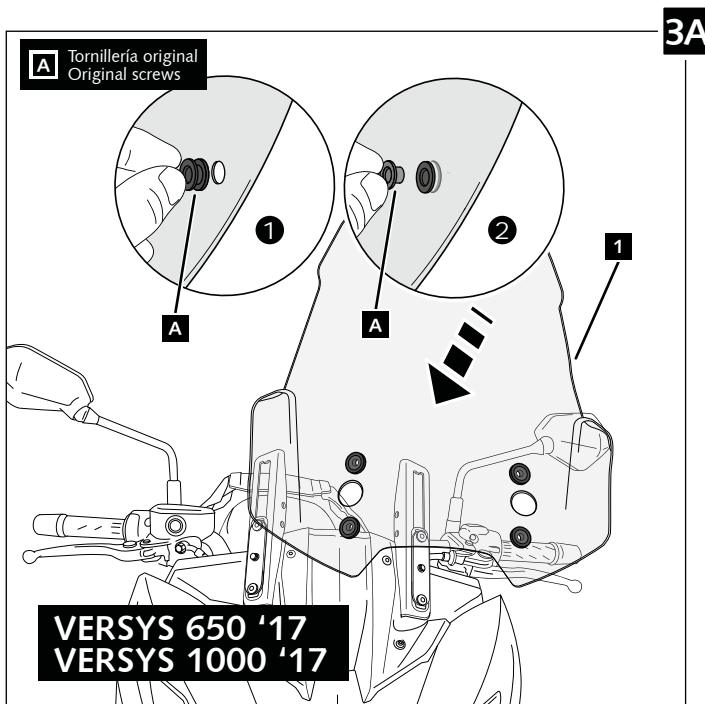

CÚPULA TOURING PARA - TOURING SCREEN FOR - TOURENSCHEIBE FÜR  
**KAWASAKI VERSYS 1000 / VERSYS 650 '15-**

**Ref.: 9421**

ID.	PIEZA / PART	DESCRIPCIÓN	DESCRIPTION	QTY.	REF.
1		Pantalla	Windshield	1	9421F/H/N/WM3
2		Silentblock	Silentblock	4	SILENBGONE-064
3		Casquillo con valona	Bush with flange	4	CASQUI-1A---324

CÚPULA TOURING PARA - TOURING SCREEN FOR - TOURENSCHEIBE FÜR  
**KAWASAKI VERSYS 1000 / VERSYS 650 '15-**

INSTRUCCIONES DE MONTAJE - MOUNTING INSTRUCTIONS - MONTAGEANLEITUNG

CÚPULA TOURING PARA - TOURING SCREEN FOR - TOURENSCHEIBE FÜR  
**KAWASAKI VERSYS 1000 / VERSYS 650 '15-**