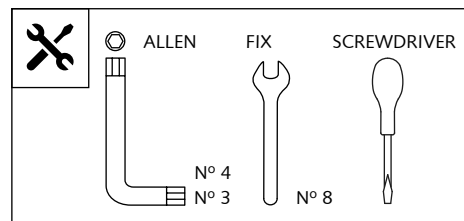

CÚPULA TOURING PARA - TOURING SCREEN FOR - TOURENSCHEIBE FÜR  
**KAWASAKI VERSYS 1000 / VERSYS 650 '15-**

**Ref.: 9421**

ID.	PIEZA / PART	DESCRIPCIÓN	DESCRIPTION	QTY.	REF.
1		Pantalla	Windshield	1	9421F/H/N/WM3
2		Silentblock	Silentblock	4	SILENBGONE-064
3		Casquillo con valona	Bush with flange	4	CASQUI-1A---324

CÚPULA TOURING PARA - TOURING SCREEN FOR - TOURENSCHEIBE FÜR  
**KAWASAKI VERSYS 1000 / VERSYS 650 '15-**

INSTRUCCIONES DE MONTAJE - MOUNTING INSTRUCTIONS - MONTAGEANLEITUNG

CÚPULA TOURING PARA - TOURING SCREEN FOR - TOURENSCHEIBE FÜR  
**KAWASAKI VERSYS 1000 / VERSYS 650 '15-**