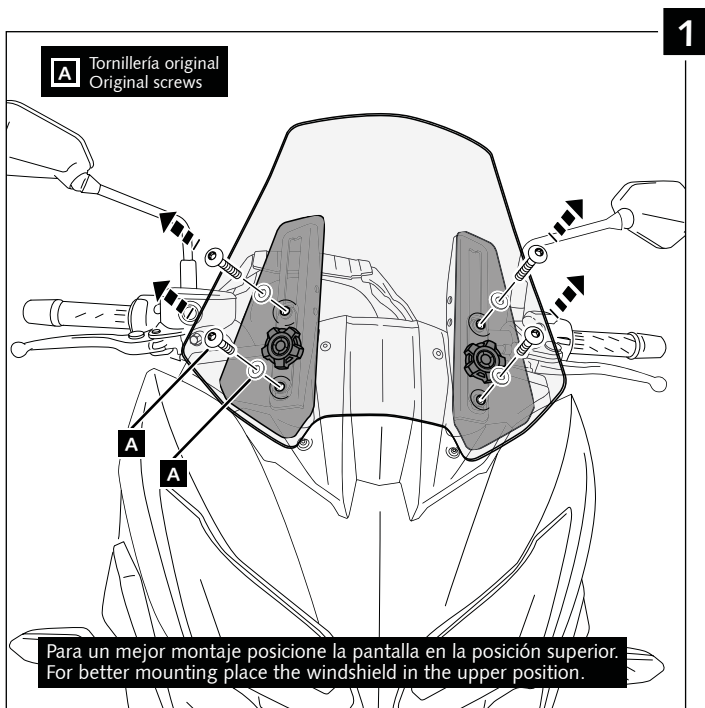

CÚPULA TOURING PARA - TOURING SCREEN FOR - TOURENSCHEIBE FÜR  
**KAWASAKI VERSYS 1000 / VERSYS 650 '15-**

**Ref.: 9421**

ID.	PIEZA / PART	DESCRIPCIÓN	DESCRIPTION	QTY.	REF.
1		Pantalla	Windshield	1	9421F/H/N/WM3
2		Silentblock	Silentblock	4	SILENBGONE-064
3		Casquillo con valona	Bush with flange	4	CASQUI-1A---324

CÚPULA TOURING PARA - TOURING SCREEN FOR - TOURENSCHEIBE FÜR  
**KAWASAKI VERSYS 1000 / VERSYS 650 '15-**

INSTRUCCIONES DE MONTAJE - MOUNTING INSTRUCTIONS - MONTAGEANLEITUNG

CÚPULA TOURING PARA - TOURING SCREEN FOR - TOURENSCHEIBE FÜR  
**KAWASAKI VERSYS 1000 / VERSYS 650 '15-**