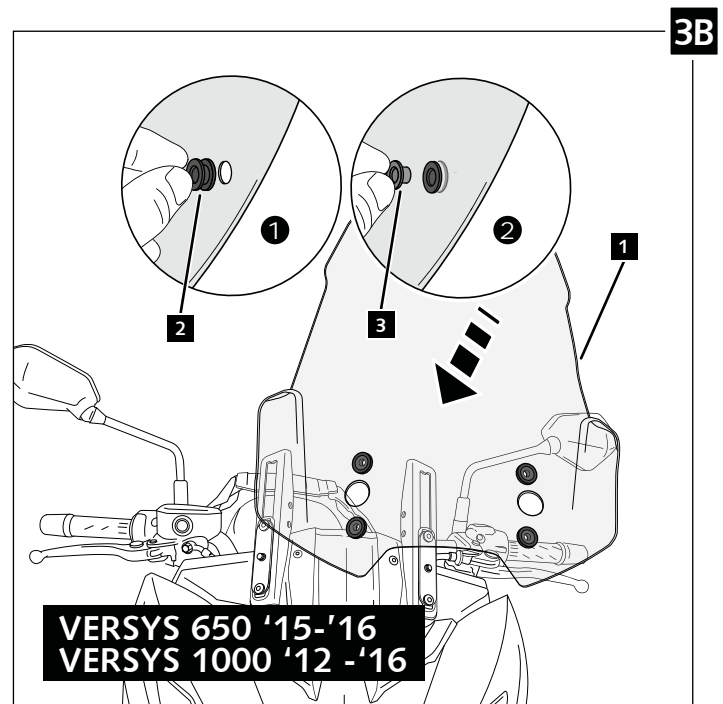

CÚPULA TOURING PARA - TOURING SCREEN FOR - TOURENSCHEIBE FÜR  
**KAWASAKI VERSYS 1000 / VERSYS 650 '15-**

**Ref.: 9421**

ID.	PIEZA / PART	DESCRIPCIÓN	DESCRIPTION	QTY.	REF.
1		Pantalla	Windshield	1	9421F/H/N/WM3
2		Silentblock	Silentblock	4	SILENBGONE-064
3		Casquillo con valona	Bush with flange	4	CASQUI-1A---324

CÚPULA TOURING PARA - TOURING SCREEN FOR - TOURENSCHEIBE FÜR  
**KAWASAKI VERSYS 1000 / VERSYS 650 '15-**

INSTRUCCIONES DE MONTAJE - MOUNTING INSTRUCTIONS - MONTAGEANLEITUNG

CÚPULA TOURING PARA - TOURING SCREEN FOR - TOURENSCHEIBE FÜR  
**KAWASAKI VERSYS 1000 / VERSYS 650 '15-**