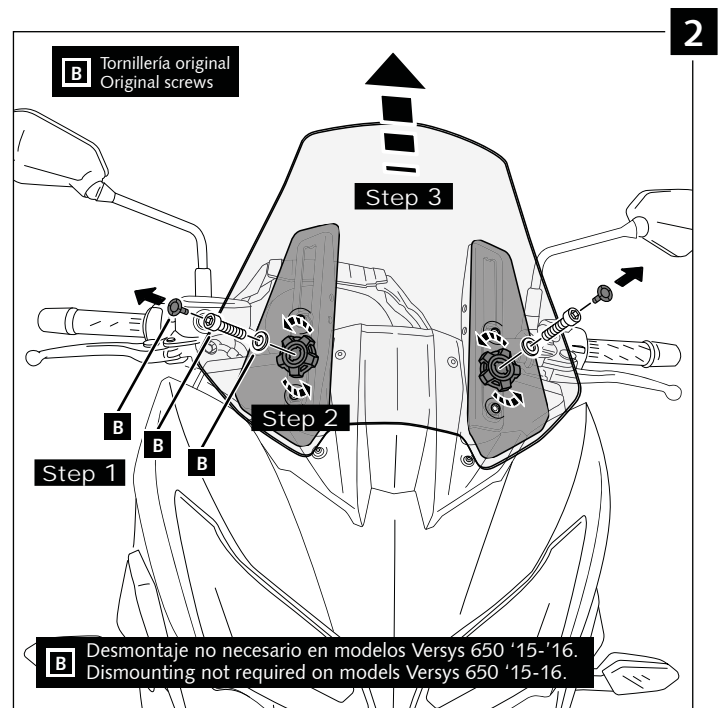

CÚPULA TOURING PARA - TOURING SCREEN FOR - TOURENSCHEIBE FÜR  
**KAWASAKI VERSYS 1000 / VERSYS 650 '15-**

**Ref.: 9421**

ID.	PIEZA / PART	DESCRIPCIÓN	DESCRIPTION	QTY.	REF.
1		Pantalla	Windshield	1	9421F/H/N/WM3
2		Silentblock	Silentblock	4	SILENBGONE-064
3		Casquillo con valona	Bush with flange	4	CASQUI-1A---324

CÚPULA TOURING PARA - TOURING SCREEN FOR - TOURENSCHEIBE FÜR  
**KAWASAKI VERSYS 1000 / VERSYS 650 '15-**

INSTRUCCIONES DE MONTAJE - MOUNTING INSTRUCTIONS - MONTAGEANLEITUNG

CÚPULA TOURING PARA - TOURING SCREEN FOR - TOURENSCHEIBE FÜR  
**KAWASAKI VERSYS 1000 / VERSYS 650 '15-**