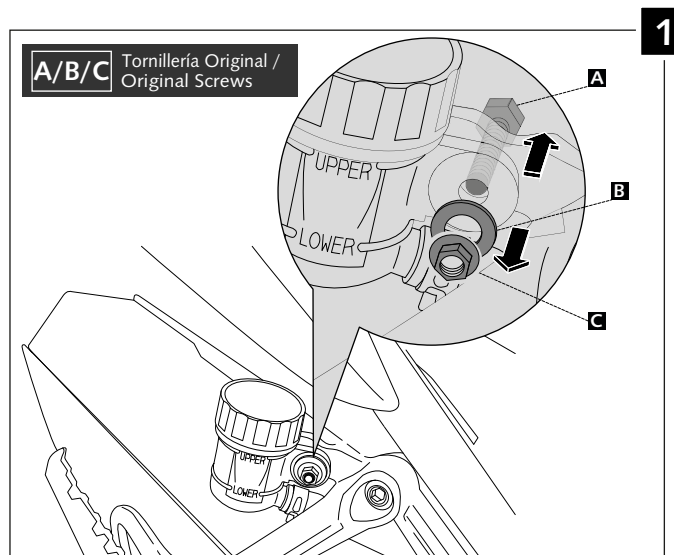

## INSTRUCCIONES DE MONTAJE - MOUNTING INSTRUCTIONS - MONTAGEANLEITUNG

### TAPA DEPÓSITO LÍQUIDO DE FRENO PARA – BRAKE RESERVOIR COVER FOR YAMAHA MT-07 / MT-09 / MT-07 TRACER

Ref.: 7578 J  
(color negro/black colour)

Ref.: 7578 C  
(color carbono/carbon look)

ID.	DESCRIPCIÓN	DESCRIPTION	QTY.
1	 Tapa Depósito líquido de freno	Brake reservoir cover	1
2	 Tornillo allen ISO 7380 M5x35	M5x35 ISO 7380 Allen Screw	1
3	 Arandela de nylon M5x0,5	M5x0,5 Nylon washer	1
4	 Arandela de goma Ø5x4mm	Ø5x4mm Rubber washer	1
5	 Lágrima de silicona Ø8x2mm	Ø8x2mm Silicon tear	1