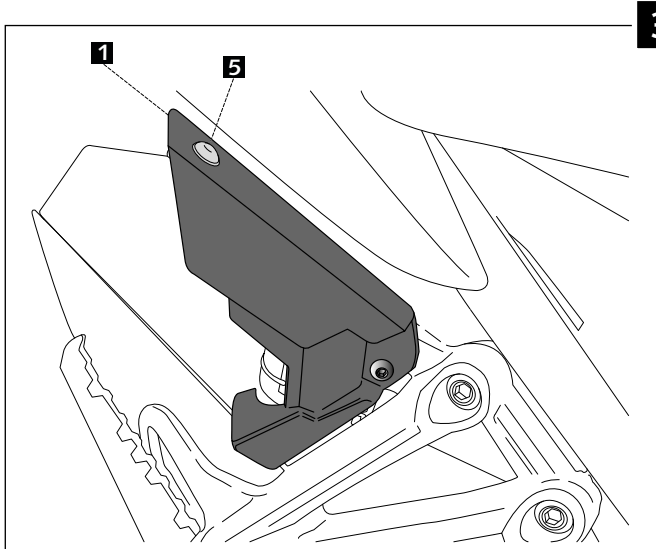

## INSTRUCCIONES DE MONTAJE - MOUNTING INSTRUCTIONS - MONTAGEANLEITUNG

### TAPA DEPÓSITO LÍQUIDO DE FRENO PARA – BRAKE RESERVOIR COVER FOR YAMAHA MT-07 / MT-09 / MT-07 TRACER

Ref.: 7578 J  
(color negro/black colour)

Ref.: 7578 C  
(color carbono/carbon look)

ID.	DESCRIPCIÓN	DESCRIPTION	QTY.
1	 Tapa Depósito líquido de freno	Brake reservoir cover	1
2	 Tornillo allen ISO 7380 M5x35	M5x35 ISO 7380 Allen Screw	1
3	 Arandela de nylon M5x0,5	M5x0,5 Nylon washer	1
4	 Arandela de goma Ø5x4mm	Ø5x4mm Rubber washer	1
5	 Lágrima de silicona Ø8x2mm	Ø8x2mm Silicon tear	1