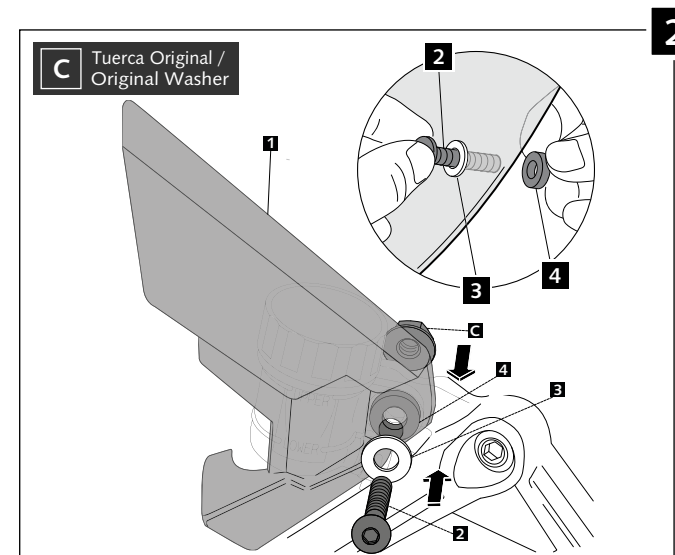

## INSTRUCCIONES DE MONTAJE - MOUNTING INSTRUCTIONS - MONTAGEANLEITUNG

### TAPA DEPÓSITO LÍQUIDO DE FRENO PARA – BRAKE RESERVOIR COVER FOR YAMAHA MT-07 / MT-09 / MT-07 TRACER

Ref.: 7578 J  
(color negro/black colour)

Ref.: 7578 C  
(color carbono/carbon look)

ID.	DESCRIPCIÓN	DESCRIPTION	QTY.
1	 Tapa Depósito líquido de freno	Brake reservoir cover	1
2	 Tornillo allen ISO 7380 M5x35	M5x35 ISO 7380 Allen Screw	1
3	 Arandela de nylon M5x0,5	M5x0,5 Nylon washer	1
4	 Arandela de goma Ø5x4mm	Ø5x4mm Rubber washer	1
5	 Lágrima de silicona Ø8x2mm	Ø8x2mm Silicon tear	1