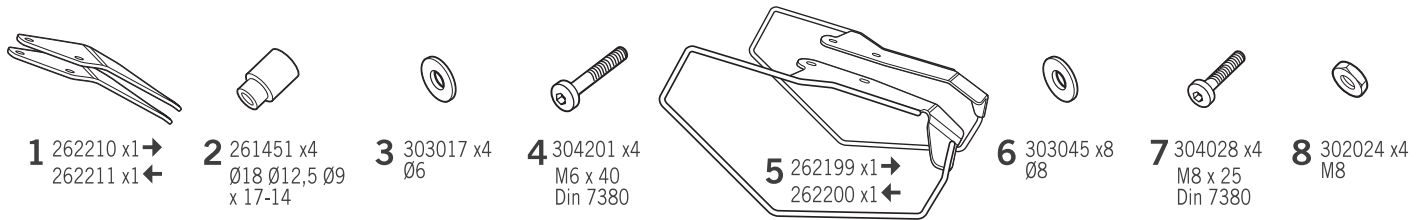

SHAD

DUCATI MONSTER 821 '17 SIDE BAG HOLDER DOMN87SE

! WARNING!

(GB)

Do not fully tighten the screws until it is ensured that the KIT is correctly attached and aligned.

(E)

No apretar los tornillos del todo hasta asegurarse que el KIT está correctamente colocado y alineado.

(D)

Ziehen Sie die Schrauben nicht ganz fest, bevor Sie sich nicht vergewissert haben, daß der Bausatz korrekt eingestellt und ausgerichtet ist.

(I)

Non stringere del tutto le viti fin tanto non si è sicuri che il kit è collocato correttamente e allineato.